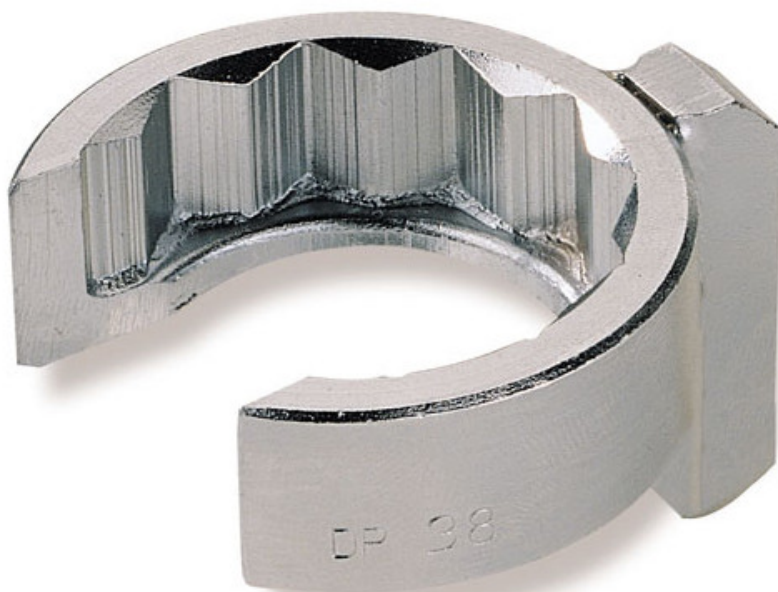

Clés de plombier en mm

DP-30

DP-...

SAM Outillage

10 rue Camille de Rochetaillée
42000 Saint-Etienne - France

RCS Saint-Etienne B 338 002 231 | SAS au capital de 8 189 583 €

<https://www.sam-outillage.fr/>

Photos et textes non contractuels. Ne pas jeter sur la voie publique. Document généré le 2024-04-17 03:56:32

DESCRIPTION

Clés de plombier en mm

Douilles 12 pans avec carré 3/8" pour une prise plus facile. Epaulement pour retenue de l'écrou. Utilisation avec cardans ou rallonges. Clés fendues pour le passage du tuyau. Finition chromée antioxydante.

DONNÉES SPÉCIFIQUES

Désignation	DOUILLE PLOMBIER 6 PANS 30 MM
Référence commerciale	DP-30
L (mm)	40
Poids (g)	80
l (mm)	27
d (mm)	44
A (mm)	30
Garantie	O

Garantie appliquée

O | Garantie SAM OUTIL

Garantie sans limitation de durée, sur les outils utilisés dans des conditions normales.