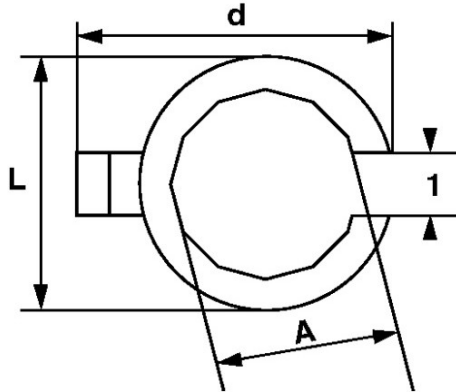

DESCRIPTION

Clés de plombier en mm

Douilles 12 pans avec carré 3/8" pour une prise plus facile. Epaulement pour retenue de l'écrou. Utilisation avec cardans ou rallonges. Clés fendues pour le passage du tuyau. Finition chromée antioxydante.

NORMES / DIRECTIVES

NF ISO 1174-1

SAM Outillage

10 rue Camille de Rochetaillée
42000 Saint-Etienne - France

RCS Saint-Etienne B 338 002 231 | SAS au capital de 8 189 583 €

<https://www.sam-outillage.fr/>

Photos et textes non contractuels. Ne pas jeter sur la voie publique. Document généré le 2024-04-17 03:56:32

DONNÉES SPÉCIFIQUES

Désignation	DOUILLE PLOMBIER 6 PANS 30 MM
Référence commerciale	DP-30
L (mm)	40
Poids (g)	80
l (mm)	27
d (mm)	44
A (mm)	30
Garantie	O

Garantie appliquée

O | Garantie SAM OUTIL

Garantie sans limitation de durée, sur les outils utilisés dans des conditions normales.