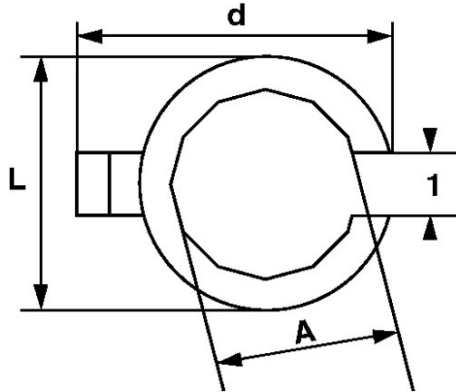

DESCRIPTION

Clés de plombier en mm

Douilles 12 pans avec carré 3/8" pour une prise plus facile. Epaulement pour retenue de l'écrou. Utilisation avec cardans ou rallonges. Clés fendues pour le passage du tuyau. Finition chromée antioxydante.

NORMES / DIRECTIVES

NF ISO 1174-1

SAM Outillage

10 rue Camille de Rochetaillée
42000 Saint-Etienne - France

RCS Saint-Etienne B 338 002 231 | SAS au capital de 8 189 583 €

<https://www.sam-outillage.fr/>

Photos et textes non contractuels. Ne pas jeter sur la voie publique. Document généré le 2024-04-17 05:07:36

DONNÉES SPÉCIFIQUES

| | |
|-----------------------|-------------------------------|
| Désignation | DOUILLE PLOMBIER 6 PANS 29 MM |
| Référence commerciale | DP-29 |
| L (mm) | 39 |
| Poids (g) | 65 |
| l (mm) | 25 |
| d (mm) | 43 |
| A (mm) | 29 |
| Garantie | O |