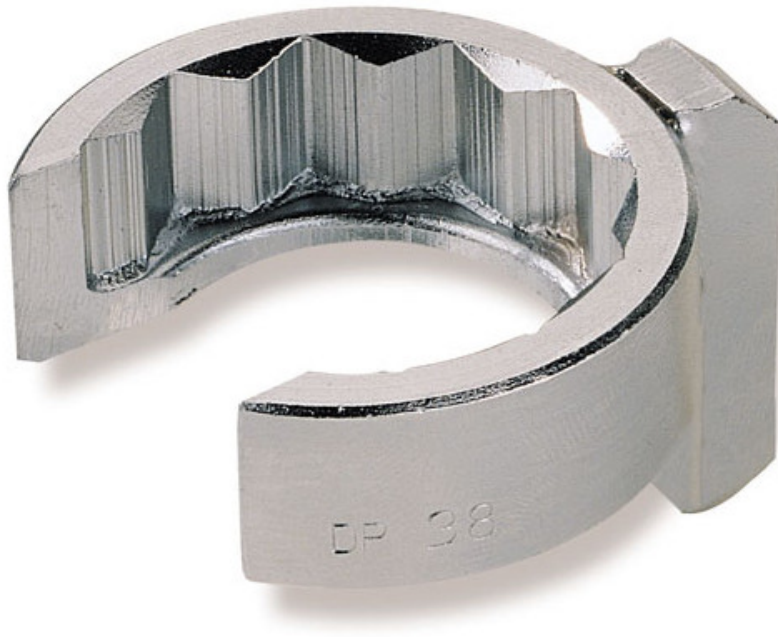

Clés de plombier en mm

DP-29

DP-...

SAM Outillage

10 rue Camille de Rochetaillée
42000 Saint-Etienne - France

RCS Saint-Etienne B 338 002 231 | SAS au capital de 8 189 583 €

<https://www.sam-outillage.fr/>

Photos et textes non contractuels. Ne pas jeter sur la voie publique. Document généré le 2024-04-17 05:07:36

DESCRIPTION

Clés de plombier en mm

Douilles 12 pans avec carré 3/8" pour une prise plus facile. Epaulement pour retenue de l'écrou. Utilisation avec cardans ou rallonges. Clés fendues pour le passage du tuyau. Finition chromée antioxydante.

DONNÉES SPÉCIFIQUES

| | |
|-----------------------|-------------------------------|
| Désignation | DOUILLE PLOMBIER 6 PANS 29 MM |
| Référence commerciale | DP-29 |
| L (mm) | 39 |
| Poids (g) | 65 |
| l (mm) | 25 |
| d (mm) | 43 |
| A (mm) | 29 |
| Garantie | O |