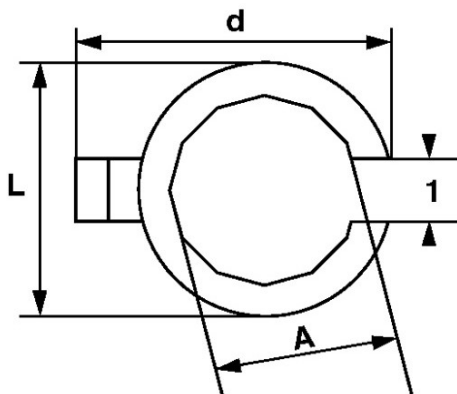

DESCRIPTION

Clés de plombier en mm

Douilles 12 pans avec carré 3/8" pour une prise plus facile. Epaulement pour retenue de l'écrou. Utilisation avec cardans ou rallonges. Clés fendues pour le passage du tuyau. Finition chromée antioxydante.

DONNÉES SPÉCIFIQUES

Désignation	CLE DE PLOMBIER – DOUILLE 12 PANS – CARRE 3/8" - 27 MM
Référence commerciale	DP-27
L (mm)	37
Poids (g)	62
l (mm)	23
d (mm)	41
A (mm)	27
Garantie	O

Garantie appliquée

O | Garantie SAM OUTIL