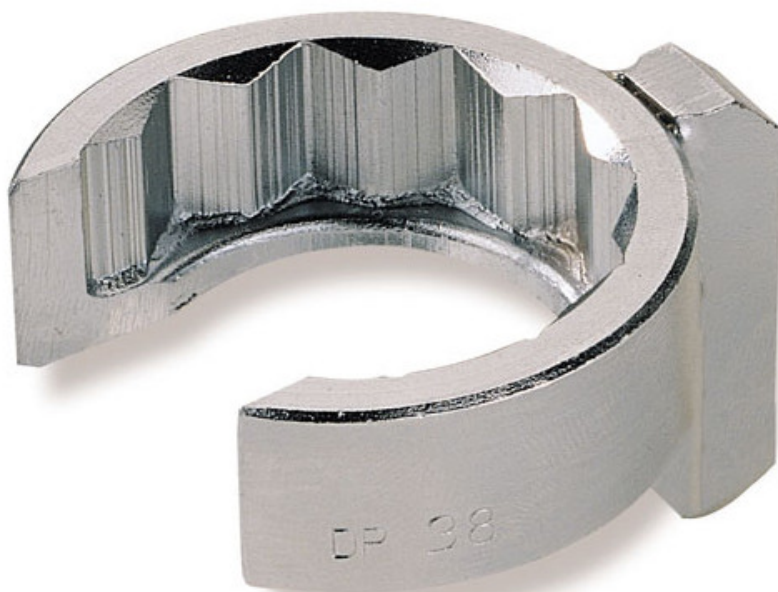

Clés de plombier en mm

DP-27

DP-...

SAM Outillage

10 rue Camille de Rochetaillée
42000 Saint-Etienne - France

RCS Saint-Etienne B 338 002 231 | SAS au capital de 8 189 583 €

<https://www.sam-outillage.fr/>

Photos et textes non contractuels. Ne pas jeter sur la voie publique. Document généré le 2024-04-17 05:01:45

DESCRIPTION

Clés de plombier en mm

Douilles 12 pans avec carré 3/8" pour une prise plus facile. Epaulement pour retenue de l'écrou. Utilisation avec cardans ou rallonges. Clés fendues pour le passage du tuyau. Finition chromée antioxydante.

DONNÉES SPÉCIFIQUES

Désignation	CLE DE PLOMBIER – DOUILLE 12 PANS – CARRE 3/8" - 27 MM
Référence commerciale	DP-27
L (mm)	37
Poids (g)	62
l (mm)	23
d (mm)	41
A (mm)	27
Garantie	O

Garantie appliquée

O | Garantie SAM OUTIL