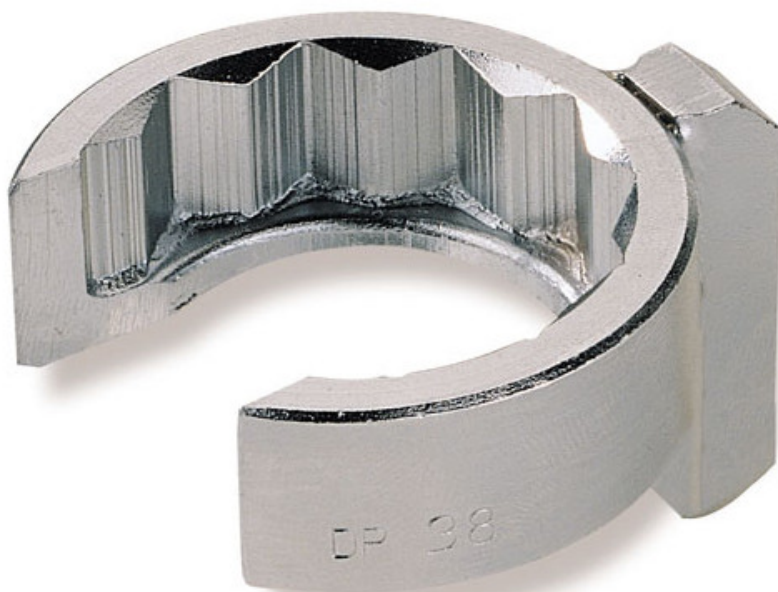

### SAM Outillage

10 rue Camille de Rochetaillée  
42000 Saint-Etienne - France

RCS Saint-Etienne B 338 002 231 | SAS au capital de 8 189 583 €

<https://www.sam-outillage.fr/>

Photos et textes non contractuels. Ne pas jeter sur la voie publique. Document généré le 2024-04-17 03:52:58

### Clés de plombier en mm

Douilles 12 pans avec carré 3/8" pour une prise plus facile. Epaulement pour retenue de l'écrou. Utilisation avec cardans ou rallonges. Clés fendues pour le passage du tuyau. Finition chromée antioxydante.

**DONNÉES SPÉCIFIQUES**

Désignation	CLE DE PLOMBIER – DOUILLE 12 PANS – CARRE 3/8" - 25 MM
Référence commerciale	DP-25
L (mm)	34
Poids (g)	56
l (mm)	22
d (mm)	40
A (mm)	25
Garantie	O

**Garantie appliquée**