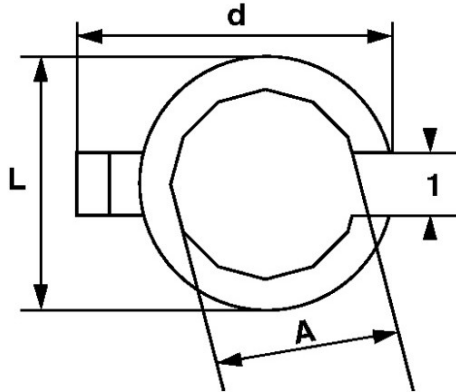

**DONNÉES SPÉCIFIQUES**

Désignation	CLE DE PLOMBIER – DOUILLE 12 PANS – CARRE 3/8" - 25 MM
Référence commerciale	DP-25
L (mm)	34
Poids (g)	56
l (mm)	22
d (mm)	40
A (mm)	25
Garantie	O

**Garantie appliquée**