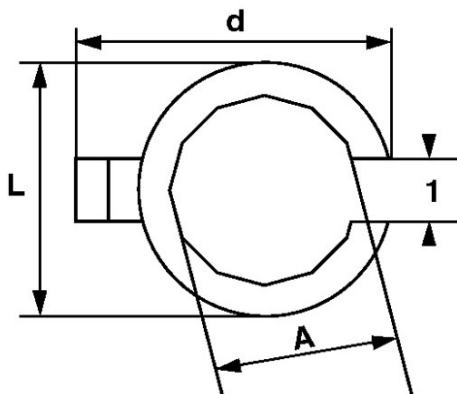

DESCRIPTION

Clés de plombier en mm

Douilles 12 pans avec carré 3/8" pour une prise plus facile. Epaulement pour retenue de l'écrou. Utilisation avec cardans ou rallonges. Clés fendues pour le passage du tuyau. Finition chromée antioxydante.

NORMES / DIRECTIVES

NF ISO 1174-1

SAM Outillage

10 rue Camille de Rochetaillée
42000 Saint-Etienne - France

RCS Saint-Etienne B 338 002 231 | SAS au capital de 8 189 583 €

<https://www.sam-outillage.fr/>

Photos et textes non contractuels. Ne pas jeter sur la voie publique. Document généré le 2024-04-17 03:19:58

DONNÉES SPÉCIFIQUES

Désignation	CLE DE PLOMBIER – DOUILLE 12 PANS – CARRE 3/8" - 24 MM
Référence commerciale	DP-24
L (mm)	33
Poids (g)	56
l (mm)	21
d (mm)	38
A (mm)	24
Garantie	O

Garantie appliquée

O | Garantie SAM OUTIL