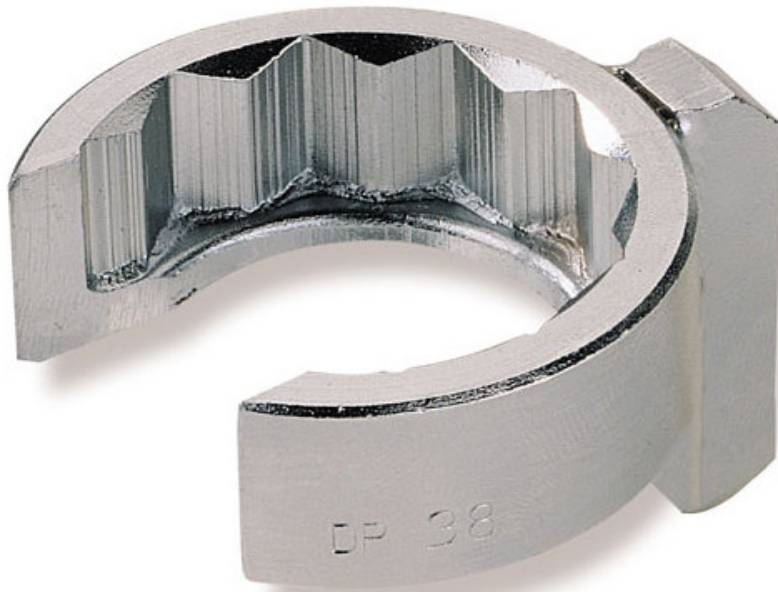

Clés de plombier en mm

DP-24

DP-...

SAM Outillage

10 rue Camille de Rochetaillée
42000 Saint-Etienne - France

RCS Saint-Etienne B 338 002 231 | SAS au capital de 8 189 583 €

<https://www.sam-outillage.fr/>

Photos et textes non contractuels. Ne pas jeter sur la voie publique. Document généré le 2024-04-17 03:19:58

DESCRIPTION

Clés de plombier en mm

Douilles 12 pans avec carré 3/8" pour une prise plus facile. Epaulement pour retenue de l'écrou. Utilisation avec cardans ou rallonges. Clés fendues pour le passage du tuyau. Finition chromée antioxydante.

DONNÉES SPÉCIFIQUES

Désignation	CLE DE PLOMBIER – DOUILLE 12 PANS – CARRE 3/8" - 24 MM
Référence commerciale	DP-24
L (mm)	33
Poids (g)	56
l (mm)	21
d (mm)	38
A (mm)	24
Garantie	O

Garantie appliquée

O | Garantie SAM OUTIL