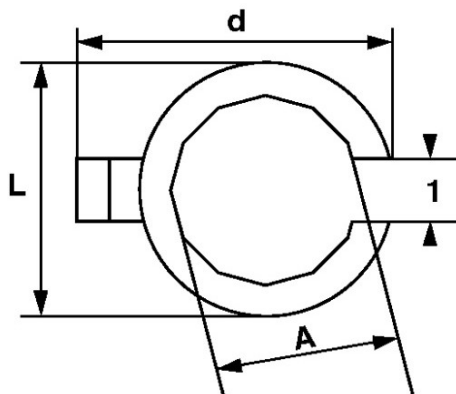

DESCRIPTION

Clés de plombier en mm

Douilles 12 pans avec carré 3/8" pour une prise plus facile. Epaulement pour retenue de l'écrou. Utilisation avec cardans ou rallonges. Clés fendues pour le passage du tuyau. Finition chromée antioxydante.

NORMES / DIRECTIVES

NF ISO 1174-1

SAM Outillage

10 rue Camille de Rochetaillée
42000 Saint-Etienne - France

RCS Saint-Etienne B 338 002 231 | SAS au capital de 8 189 583 €

<https://www.sam-outillage.fr/>

Photos et textes non contractuels. Ne pas jeter sur la voie publique. Document généré le 2024-04-17 05:16:33

DONNÉES SPÉCIFIQUES

Désignation	DOUILLE DE PLOMBIER 6 PANS 23 MM
Référence commerciale	DP-23
L (mm)	31
Poids (g)	52
l (mm)	19
d (mm)	37
A (mm)	23
Garantie	O

Garantie appliquée

O | Garantie SAM OUTIL

Garantie sans limitation de durée, sur les outils utilisés dans des conditions normales.