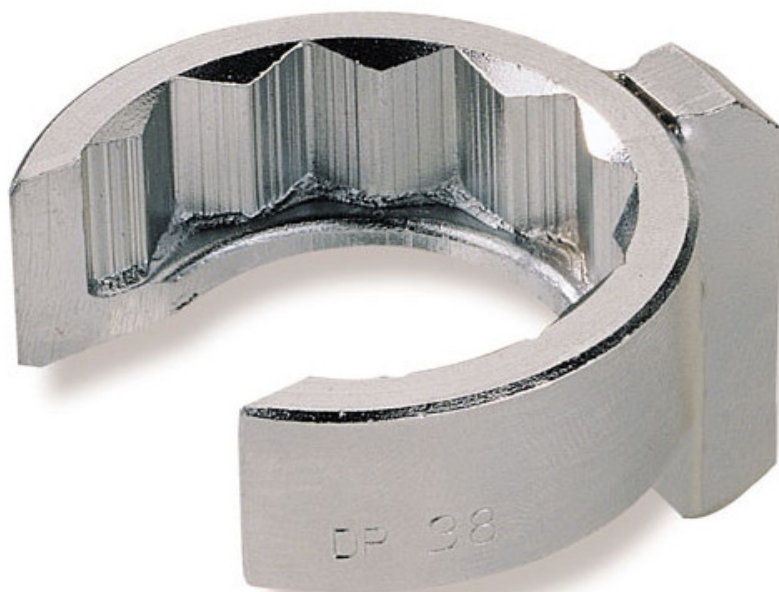

Clés de plombier en mm

DP-23

DP-...

SAM Outillage

10 rue Camille de Rochetaillée
42000 Saint-Etienne - France

RCS Saint-Etienne B 338 002 231 | SAS au capital de 8 189 583 €

<https://www.sam-outillage.fr/>

Photos et textes non contractuels. Ne pas jeter sur la voie publique. Document généré le 2024-04-17 05:16:33

DESCRIPTION

Clés de plombier en mm

Douilles 12 pans avec carré 3/8" pour une prise plus facile. Epaulement pour retenue de l'écrou. Utilisation avec cardans ou rallonges. Clés fendues pour le passage du tuyau. Finition chromée antioxydante.

DONNÉES SPÉCIFIQUES

Désignation	DOUILLE DE PLOMBIER 6 PANS 23 MM
Référence commerciale	DP-23
L (mm)	31
Poids (g)	52
l (mm)	19
d (mm)	37
A (mm)	23
Garantie	O

Garantie appliquée

O | Garantie SAM OUTIL

Garantie sans limitation de durée, sur les outils utilisés dans des conditions normales.