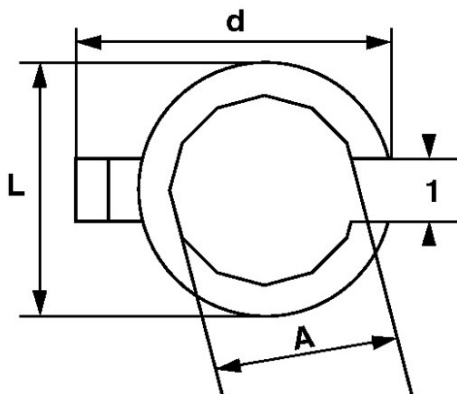

DESCRIPTION

Clés de plombier en mm

Douilles 12 pans avec carré 3/8" pour une prise plus facile. Epaulement pour retenue de l'écrou. Utilisation avec cardans ou rallonges. Clés fendues pour le passage du tuyau. Finition chromée antioxydante.

NORMES / DIRECTIVES

NF ISO 1174-1

SAM Outillage

10 rue Camille de Rochetaillée
42000 Saint-Etienne - France

RCS Saint-Etienne B 338 002 231 | SAS au capital de 8 189 583 €

<https://www.sam-outillage.fr/>

Photos et textes non contractuels. Ne pas jeter sur la voie publique. Document généré le 2024-04-17 04:23:35

DONNÉES SPÉCIFIQUES

Désignation	CLE DE PLOMBIER – DOUILLE 12 PANS – CARRE 3/8" - 22 MM
Référence commerciale	DP-22
L (mm)	30
Poids (g)	45
l (mm)	18
d (mm)	36
A (mm)	22
Garantie	O

Garantie appliquée

O | Garantie SAM OUTIL