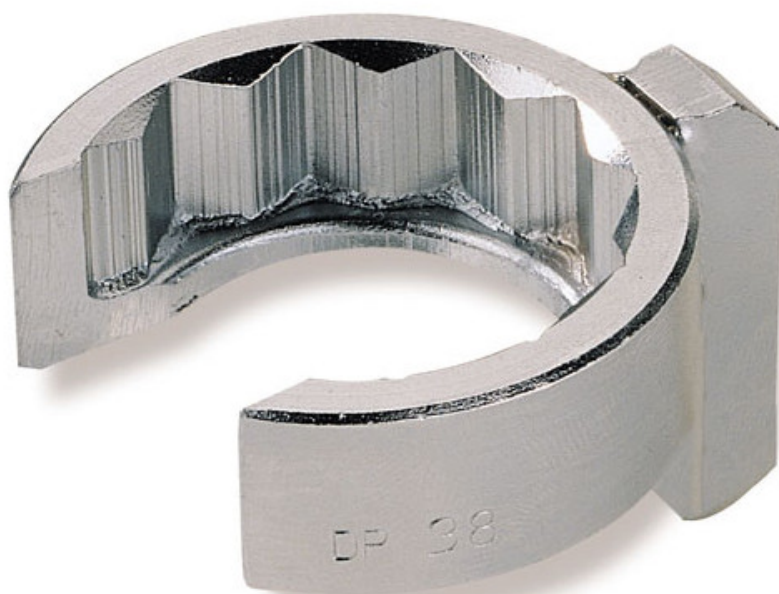

Clés de plombier en mm

DP-22

DP-...

SAM Outillage

10 rue Camille de Rochetaillée
42000 Saint-Etienne - France

RCS Saint-Etienne B 338 002 231 | SAS au capital de 8 189 583 €

<https://www.sam-outillage.fr/>

Photos et textes non contractuels. Ne pas jeter sur la voie publique. Document généré le 2024-04-17 04:23:35

DESCRIPTION

Clés de plombier en mm

Douilles 12 pans avec carré 3/8" pour une prise plus facile. Epaulement pour retenue de l'écrou. Utilisation avec cardans ou rallonges. Clés fendues pour le passage du tuyau. Finition chromée antioxydante.

DONNÉES SPÉCIFIQUES

Désignation	CLE DE PLOMBIER – DOUILLE 12 PANS – CARRE 3/8" - 22 MM
Référence commerciale	DP-22
L (mm)	30
Poids (g)	45
l (mm)	18
d (mm)	36
A (mm)	22
Garantie	O

Garantie appliquée

O | Garantie SAM OUTIL