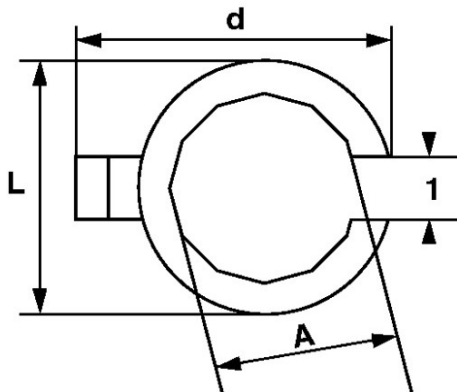

DESCRIPTION

Clés de plombier en mm

Douilles 12 pans avec carré 3/8" pour une prise plus facile. Epaulement pour retenue de l'écrou. Utilisation avec cardans ou rallonges. Clés fendues pour le passage du tuyau. Finition chromée antioxydante.

DONNÉES SPÉCIFIQUES

| | |
|-----------------------|--|
| Désignation | CLE DE PLOMBIER – DOUILLE 12 PANS – CARRE 3/8" - 21 MM |
| Référence commerciale | DP-21 |
| L (mm) | 29 |
| Poids (g) | 45 |
| l (mm) | 17 |
| d (mm) | 35 |
| A (mm) | 21 |
| Garantie | O |