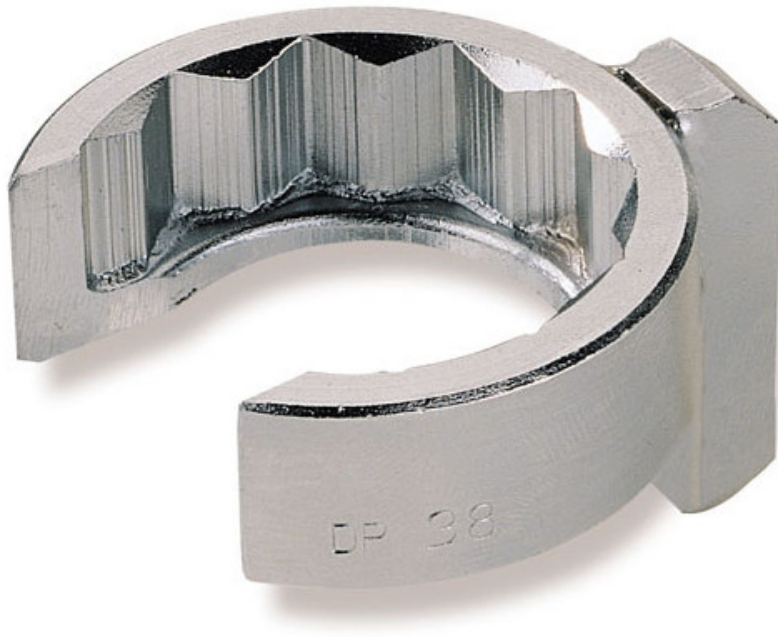

Clés de plombier en mm

DP-21

DP-...

SAM Outillage

10 rue Camille de Rochetaillée
42000 Saint-Etienne - France

RCS Saint-Etienne B 338 002 231 | SAS au capital de 8 189 583 €

<https://www.sam-outillage.fr/>

Photos et textes non contractuels. Ne pas jeter sur la voie publique. Document généré le 2024-04-17 05:12:40

DESCRIPTION

Clés de plombier en mm

Douilles 12 pans avec carré 3/8" pour une prise plus facile. Epaulement pour retenue de l'écrou. Utilisation avec cardans ou rallonges. Clés fendues pour le passage du tuyau. Finition chromée antioxydante.

DONNÉES SPÉCIFIQUES

| | |
|-----------------------|--|
| Désignation | CLE DE PLOMBIER – DOUILLE 12 PANS – CARRE 3/8" - 21 MM |
| Référence commerciale | DP-21 |
| L (mm) | 29 |
| Poids (g) | 45 |
| l (mm) | 17 |
| d (mm) | 35 |
| A (mm) | 21 |
| Garantie | O |