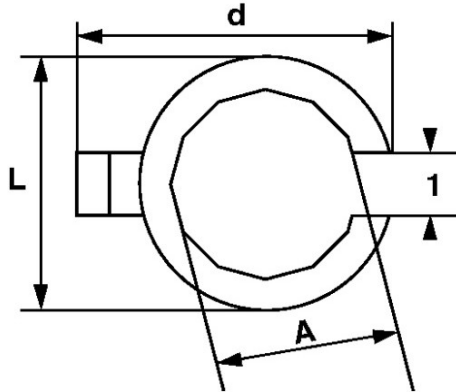

DESCRIPTION

Clés de plombier en mm

Douilles 12 pans avec carré 3/8" pour une prise plus facile. Epaulement pour retenue de l'écrou. Utilisation avec cardans ou rallonges. Clés fendues pour le passage du tuyau. Finition chromée antioxydante.

DONNÉES SPÉCIFIQUES

Désignation	CLE DE PLOMBIER – DOUILLE 12 PANS – CARRE 3/8" - 19 MM
Référence commerciale	DP-19
L (mm)	26
Poids (g)	40
l (mm)	15
d (mm)	33
A (mm)	19
Garantie	O

Garantie appliquée

O | Garantie SAM OUTIL