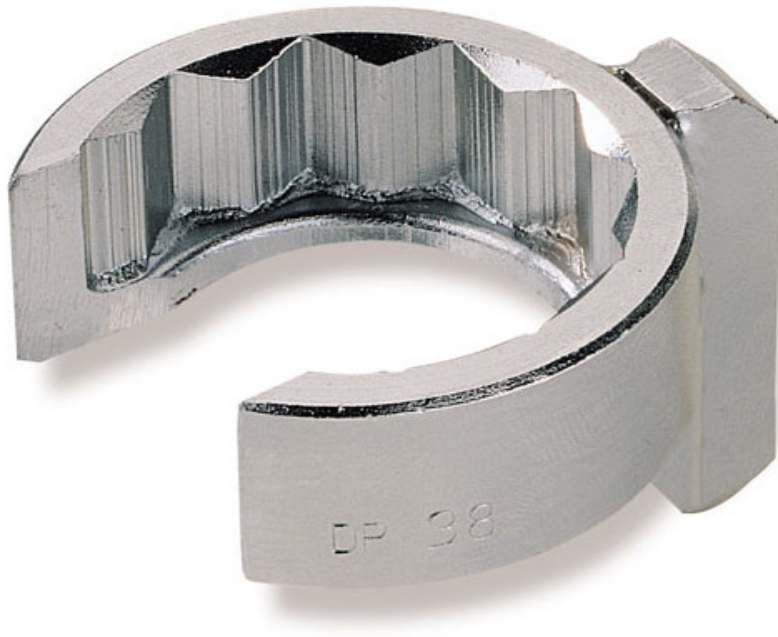

Clés de plombier en mm

DP-19

DP-...

SAM Outillage

10 rue Camille de Rochetaillée
42000 Saint-Etienne - France

RCS Saint-Etienne B 338 002 231 | SAS au capital de 8 189 583 €

<https://www.sam-outillage.fr/>

Photos et textes non contractuels. Ne pas jeter sur la voie publique. Document généré le 2024-04-17 03:46:57

DESCRIPTION

Clés de plombier en mm

Douilles 12 pans avec carré 3/8" pour une prise plus facile. Epaulement pour retenue de l'écrou. Utilisation avec cardans ou rallonges. Clés fendues pour le passage du tuyau. Finition chromée antioxydante.

DONNÉES SPÉCIFIQUES

Désignation	CLE DE PLOMBIER – DOUILLE 12 PANS – CARRE 3/8" - 19 MM
Référence commerciale	DP-19
L (mm)	26
Poids (g)	40
l (mm)	15
d (mm)	33
A (mm)	19
Garantie	O

Garantie appliquée

O | Garantie SAM OUTIL