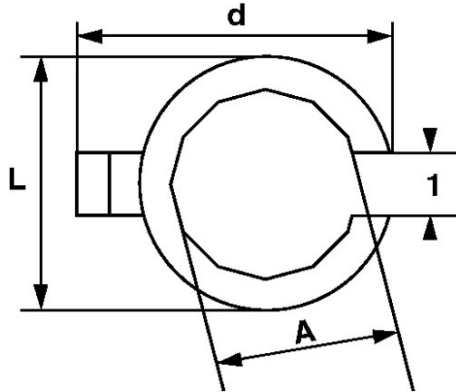

**DONNÉES SPÉCIFIQUES**

Désignation	CLE DE PLOMBIER – DOUILLE 12 PANS – CARRE 3/8" - 18 MM
Référence commerciale	DP-18
L (mm)	24
Poids (g)	42
l (mm)	14
d (mm)	32
A (mm)	18
Garantie	O

**Garantie appliquée**