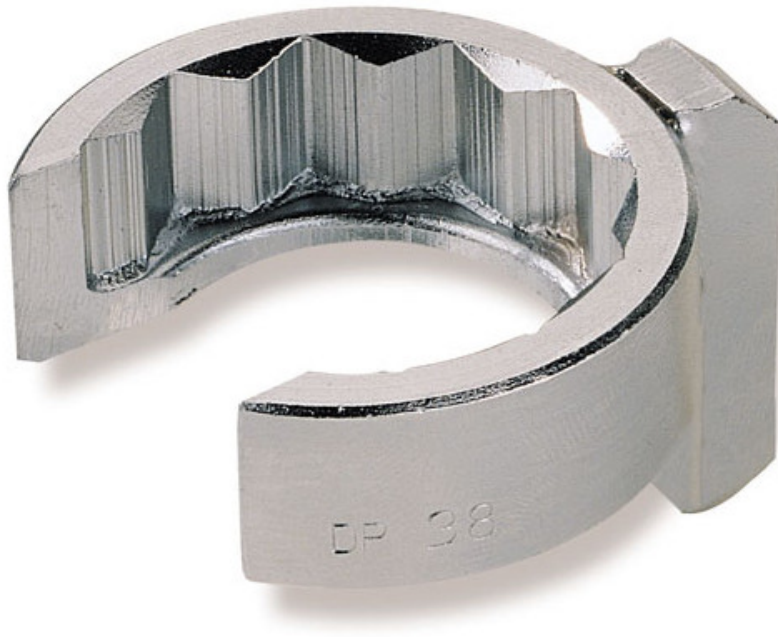

DESCRIPTION

Clés de plombier en mm

Douilles 12 pans avec carré 3/8" pour une prise plus facile. Epaulement pour retenue de l'écrou. Utilisation avec cardans ou rallonges. Clés fendues pour le passage du tuyau. Finition chromée antioxydante.

NORMES / DIRECTIVES

NF ISO 1174-1

SAM Outillage

10 rue Camille de Rochetaillée
42000 Saint-Etienne - France

RCS Saint-Etienne B 338 002 231 | SAS au capital de 8 189 583 €

<https://www.sam-outillage.fr/>

Photos et textes non contractuels. Ne pas jeter sur la voie publique. Document généré le 2024-04-17 04:36:39