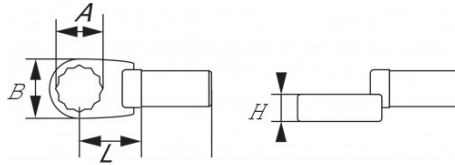

Photos et textes non contractuels. Ne pas jeter sur la voie publique. Document généré le 2024-04-26 05:39:53

DESCRIPTION

Embouts rectangulaires à oeil déporté 9x12 mm

Finition polie chromée. Forgé en acier au chrome vanadium. Utilisation avec tous les modèles de clés dynamométriques avec attachement rectangulaire 9x12 mm.

<https://www.sam-outillage.fr/>

Photos et textes non contractuels. Ne pas jeter sur la voie publique. Document généré le 2024-04-26 05:39:53

Référence commerciale	L (mm)	Poids (g)	H (mm)	A (mm)	B (mm)	Garantie
DEC0-16	17.5	54	13	16	25.7	O
DEC0-12	17.5	49	12	12	20	O
DEC0-11	17.5	40	9	11	18.5	O
DEC0-13	17.5	51	12	13	21.5	O
DEC0-14	17.5	51	12	14	23	O
DEC0-15	17.5	54	12	15	24.2	O
DEC0-10	17.5	41	9	10	17.2	O
DEC0-17	17.5	60	13	17	27.2	O
DEC0-8	17.5	37	8	8	14.2	O
DEC0-18	17.5	57	13	18	28.5	O
DEC0-19	17.5	47	13	19	30.3	O
DEC0-7	17.5	37	8	7	13	O