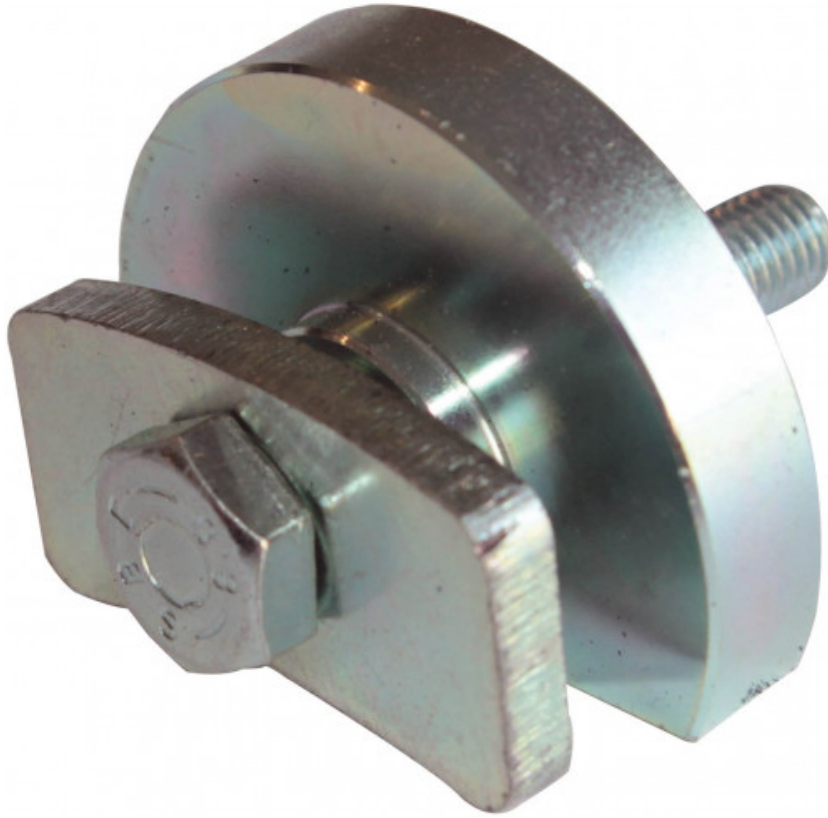

## Support pour pied réglable DDE-9

**DESCRIPTION****Support pour pied réglable DDE-9**

Support nécessaire pour le pied réglable DDE-9

**DONNÉES SPÉCIFIQUES**

Désignation	SUPPORT POUR PIED REGLABLE DDE-9
Référence commerciale	DDE-8
Poids (kg)	0.28
Garantie	C   Consommable