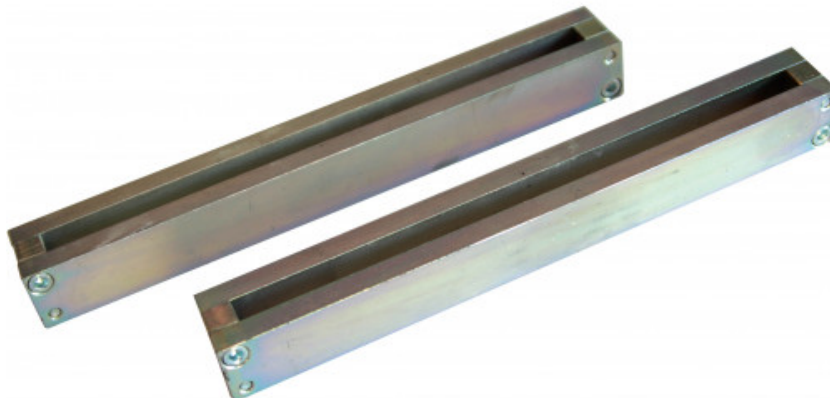

Support petite dimension

DDE-16

SAM Outillage

10 rue Camille de Rochetaillée
42000 Saint-Etienne - France

RCS Saint-Etienne B 338 002 231 | SAS au capital de 8 189 583 €

<https://www.sam-outillage.fr/>

Photos et textes non contractuels. Ne pas jeter sur la voie publique. Document généré le 2024-04-19 18:10:32

**DESCRIPTION****Support petite dimension**

Support inferieur pour fixer les pieds

DONNÉES SPÉCIFIQUES

Désignation	SUPPORT PETITE DIMENSION
Référence commerciale	DDE-16
Poids (kg)	1.32
Garantie	C Consommable