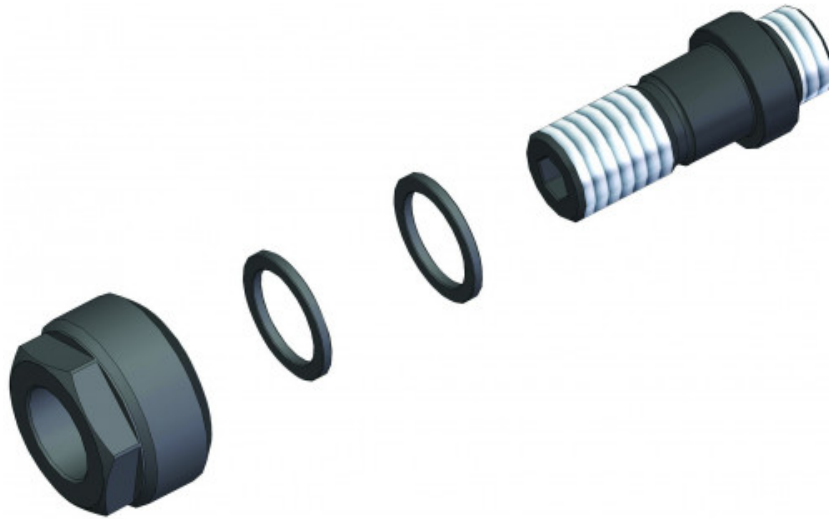

Double connexion M18 x 1.5

DDE-10A

SAM Outillage

10 rue Camille de Rochetaillée
42000 Saint-Etienne - France

RCS Saint-Etienne B 338 002 231 | SAS au capital de 8 189 583 €

<https://www.sam-outillage.fr/>

Photos et textes non contractuels. Ne pas jeter sur la voie publique. Document généré le 2024-04-25 07:14:16

**DESCRIPTION****Double connexion M18 x 1.5**

Vis raccord double M18 X 1,5. Vis raccord double pour les injecteurs Bosch.

DONNÉES SPÉCIFIQUES

Désignation	DOUBLE CONNECTION M18X1,5
Référence commerciale	DDE-10A
Poids (kg)	0.21
Garantie	C Consommable