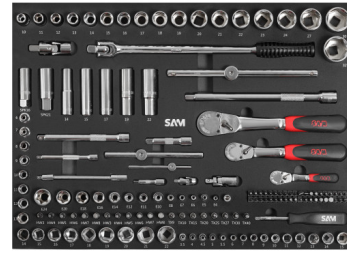

SAM Outillage

10 rue Camille de Rochetaillée
42000 Saint-Etienne - France

RCS Saint-Etienne B 338 002 231 | SAS au capital de 8 189 583 €

<https://www.sam-outillage.fr/>

Photos et textes non contractuels. Ne pas jeter sur la voie publique. Document généré le 2024-04-28 21:46:12