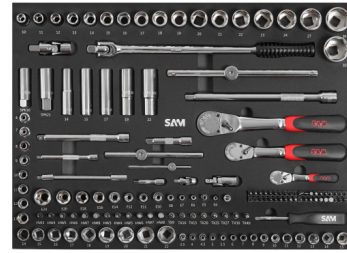

SAM Outillage

10 rue Camille de Rochetaillée
42000 Saint-Etienne - France

RCS Saint-Etienne B 338 002 231 | SAS au capital de 8 189 583 €

<https://www.sam-outillage.fr/>

Photos et textes non contractuels. Ne pas jeter sur la voie publique. Document généré le 2024-04-28 02:50:58