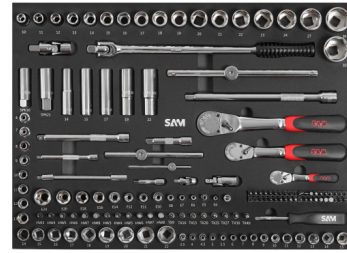

SAM Outillage

10 rue Camille de Rochetaillée
42000 Saint-Etienne - France

RCS Saint-Etienne B 338 002 231 | SAS au capital de 8 189 583 €

<https://www.sam-outillage.fr/>

Photos et textes non contractuels. Ne pas jeter sur la voie publique. Document généré le 2024-04-27 16:02:54