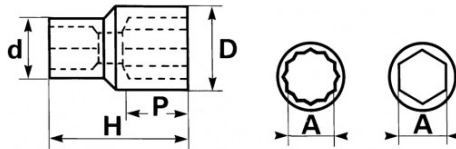

Photos et textes non contractuels. Ne pas jeter sur la voie publique. Document généré le 2024-04-23 15:57:36

DONNÉES SPÉCIFIQUES

Désignation	DOUILLE 12 PANS 3/4" DE 7/8"
Référence commerciale	C-7/8
Poids (g)	210
H (mm)	52
d (mm)	34.5
D (mm)	32
P (mm)	14
A"	7/8
Garantie	O