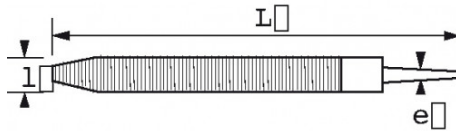

DESCRIPTION

Râpes rondes

Série B : Bâtarde / grosse. Série M : Mi-douce / moyenne.

NORMES / DIRECTIVES

NF E75-002

SAM Outillage

10 rue Camille de Rochetaillée
42000 Saint-Etienne - France

RCS Saint-Etienne B 338 002 231 | SAS au capital de 8 189 583 €

<https://www.sam-outillage.fr/>

Photos et textes non contractuels. Ne pas jeter sur la voie publique. Document généré le 2024-04-28 16:28:13

DONNÉES SPÉCIFIQUES

Désignation	RAPE RONDE MI-DOUCE EMMANCHEE
Référence commerciale	BRR-25-ME
L (mm)	365
Poids (g)	165
l (mm)	10
e (mm)	10
Emmanchée	Oui
Garantie	O