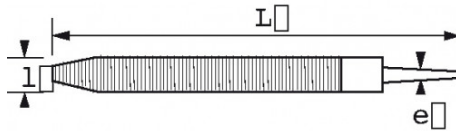

DESCRIPTION

Râpes rondes

Série B : Bâtarde / grosse. Série M : Mi-douce / moyenne.

NORMES / DIRECTIVES

NF E75-002

SAM Outillage

10 rue Camille de Rochetaillée
42000 Saint-Etienne - France

RCS Saint-Etienne B 338 002 231 | SAS au capital de 8 189 583 €

<https://www.sam-outillage.fr/>

Photos et textes non contractuels. Ne pas jeter sur la voie publique. Document généré le 2024-04-28 21:43:13

DONNÉES SPÉCIFIQUES

Désignation	RAPE RONDE BATARDE EMMANCHEE
Référence commerciale	BRR-20-BE
L (mm)	315
Poids (g)	80
l (mm)	8
e (mm)	8
Emmanchée	Oui
Garantie	O