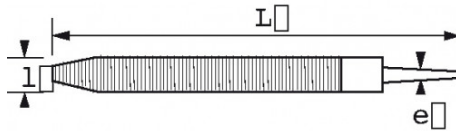

**DONNÉES SPÉCIFIQUES**

Désignation	RAPE 1/2" RONDE MI-DOUCE - L. 300 MM
Référence commerciale	BRD-30-M
L (mm)	300
Poids (g)	420
l (mm)	29
e (mm)	8.5
Emmanchée	Non
Garantie	O

**Garantie appliquée**

**O | Garantie SAM OUTIL**