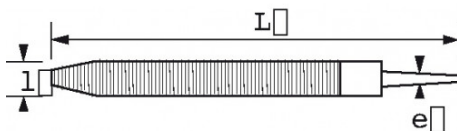

**DONNÉES SPÉCIFIQUES**

Désignation	RAPE 1/2" RONDE BATARDE EMMANCHEE - L. 200 MM
Référence commerciale	BRD-20-BE
L (mm)	325
Poids (g)	155
l (mm)	20.5
e (mm)	6
Emmanchée	Oui
Garantie	O

**Garantie appliquée**