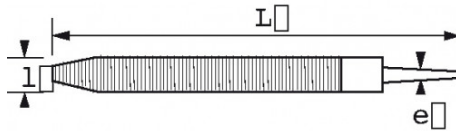

DESCRIPTION

Râpes demi-rondes

Série B : Bâtarde / grosse. Série M : Mi-douce / moyenne.

NORMES / DIRECTIVES

NF E75-002

SAM Outillage

10 rue Camille de Rochetaillée
42000 Saint-Etienne - France

RCS Saint-Etienne B 338 002 231 | SAS au capital de 8 189 583 €

<https://www.sam-outillage.fr/>

Photos et textes non contractuels. Ne pas jeter sur la voie publique. Document généré le 2024-04-19 22:41:04

DONNÉES SPÉCIFIQUES

Désignation	RAPE DEMI-RONDE BATARDE
Référence commerciale	BRD-20-B
L (mm)	200
Poids (g)	130
l (mm)	20.5
e (mm)	6
Emmanchée	Non
Garantie	O