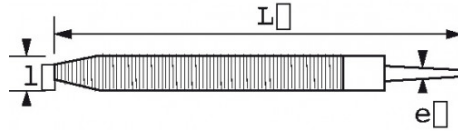

DONNÉES SPÉCIFIQUES

Référence commerciale	L (mm)	Poids (g)	l (mm)	e (mm)	Emmanchée	Garantie
BRD-25-BE	375	290	25	7	Oui	O
BRD-20-BE	325	155	20.5	6	Oui	O
BRD-25-ME	375	300	25	7	Oui	O

**Garantie appliquée**