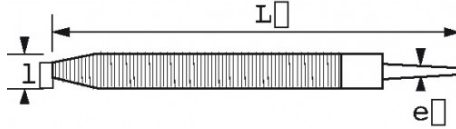

DESCRIPTION

Râpes demi-rondes

Série B : Bâtarde / grosse. Série M : Mi-douce / moyenne.

NORMES / DIRECTIVES

NF E75-002

SAM Outillage

10 rue Camille de Rochetaillée
42000 Saint-Etienne - France

RCS Saint-Etienne B 338 002 231 | SAS au capital de 8 189 583 €

<https://www.sam-outillage.fr/>

Photos et textes non contractuels. Ne pas jeter sur la voie publique. Document généré le 2024-04-19 21:56:17

DONNÉES SPÉCIFIQUES

Référence commerciale	L (mm)	Poids (g)	l (mm)	e (mm)	Emmanchée	Garantie
BRD-20-B	200	130	20.5	6	Non	O
BRD-30-M	300	420	29	8.5	Non	O
BRD-25-M	250	648	25	7	Non	O
BRD-25-B	250	240	25	7	Non	O