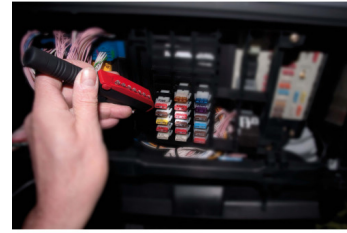

DESCRIPTION

Baladeuse 8 Leds

7 Leds + 1 sur le dessus
Fonctionne avec 3 batteries AAA incluses
Produit un éclairage large et direct.
Clip de poche + aimant au dos pour travailler avec les 2 mains libres.
6 heures d'autonomie et 15 h en frontale, IP20.
Sur la led frontale, effet loupe pour agrandir le faisceau.

DONNÉES SPÉCIFIQUES

Désignation	BALADEUSE 8 LEDS
Référence commerciale	BAL-25
Poids (g)	93

SAM Outillage

10 rue Camille de Rochetaillée
42000 Saint-Etienne - France

RCS Saint-Etienne B 338 002 231 | SAS au capital de 8 189 583 €

<https://www.sam-outillage.fr/>