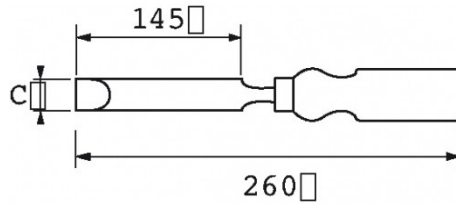

Photos et textes non contractuels. Ne pas jeter sur la voie publique. Document généré le 2024-04-26 06:58:10

DESCRIPTION

Ciseaux de sculpteur

Manche bois. Pour réaliser des pièces de forme. Livrés avec embout de protection.

Désignation	CISEAU SCULPTEUR 8 MM
Référence commerciale	B-607-8
Poids (g)	120
C (mm)	8
Garantie	O

Garantie appliquée**O | Garantie SAM OUTIL**

Garantie sans limitation de durée, sur les outils utilisés dans des conditions normales.