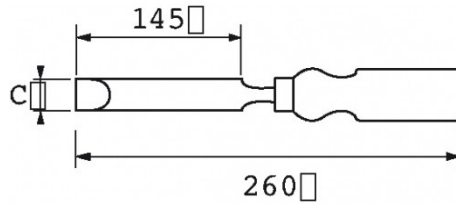

| | |
|-----------------------|-----------------------|
| Désignation | CISEAU SCULPTEUR 6 MM |
| Référence commerciale | B-607-6 |
| Poids (g) | 110 |
| C (mm) | 6 |
| Garantie | O |

Garantie appliquée**O | Garantie SAM OUTIL**