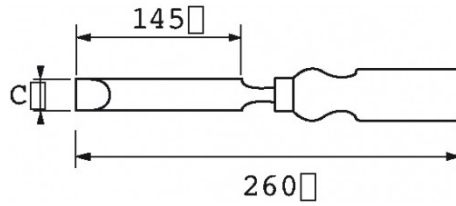

Désignation	CISEAU SCULPTEUR 35 MM
Référence commerciale	B-607-35
Poids (g)	220
C (mm)	35
Garantie	O

**Garantie appliquée****O | Garantie SAM OUTIL**

Garantie sans limitation de durée, sur les outils utilisés dans des conditions normales.