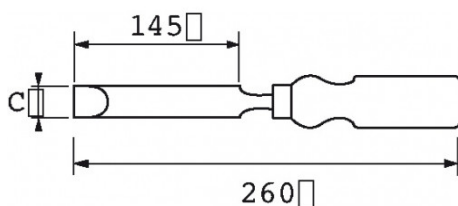

Désignation	CISEAU SCULPTEUR 30 MM
Référence commerciale	B-607-30
Poids (g)	200
C (mm)	30
Garantie	O

Garantie appliquée**O | Garantie SAM OUTIL**

Garantie sans limitation de durée, sur les outils utilisés dans des conditions normales.