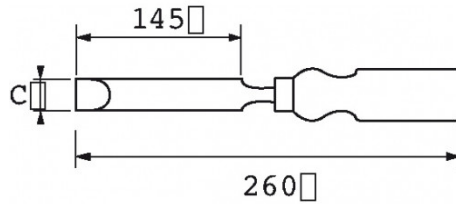

Photos et textes non contractuels. Ne pas jeter sur la voie publique. Document généré le 2024-04-26 11:44:38

DESCRIPTION

Ciseaux de sculpteur

Manche bois. Pour réaliser des pièces de forme. Livrés avec embout de protection.

Désignation	CISEAU SCULPTEUR 25 MM
Référence commerciale	B-607-25
Poids (g)	185
C (mm)	25
Garantie	O

Garantie appliquée**O | Garantie SAM OUTIL**

Garantie sans limitation de durée, sur les outils utilisés dans des conditions normales.