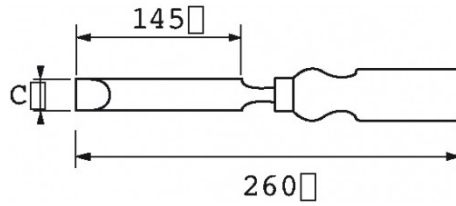

Désignation	CISEAU SCULPTEUR 20 MM
Référence commerciale	B-607-20
Poids (g)	170
C (mm)	20
Garantie	O

**Garantie appliquée****O | Garantie SAM OUTIL**

Garantie sans limitation de durée, sur les outils utilisés dans des conditions normales.