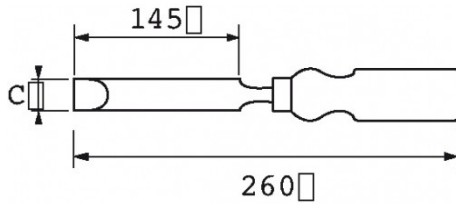

Photos et textes non contractuels. Ne pas jeter sur la voie publique. Document généré le 2024-04-26 06:20:51

DESCRIPTION

Ciseaux de sculpteur

Manche bois. Pour réaliser des pièces de forme. Livrés avec embout de protection.

Désignation	CISEAU SCULPTEUR 18 MM
Référence commerciale	B-607-18
Poids (g)	160
C (mm)	18
Garantie	O

Garantie appliquée

O | Garantie SAM OUTIL

Garantie sans limitation de durée, sur les outils utilisés dans des conditions normales.