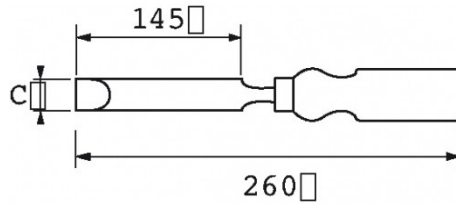

Photos et textes non contractuels. Ne pas jeter sur la voie publique. Document généré le 2024-04-26 11:28:41

DESCRIPTION

Ciseaux de sculpteur

Manche bois. Pour réaliser des pièces de forme. Livrés avec embout de protection.

Désignation	CISEAU SCULPTEUR 15 MM
Référence commerciale	B-607-15
Poids (g)	140
C (mm)	15
Garantie	O

Garantie appliquée**O | Garantie SAM OUTIL**

Garantie sans limitation de durée, sur les outils utilisés dans des conditions normales.