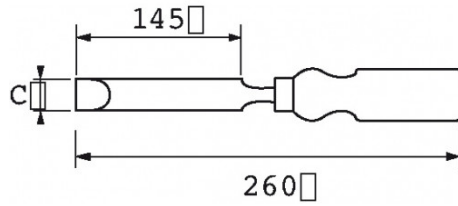

Photos et textes non contractuels. Ne pas jeter sur la voie publique. Document généré le 2024-04-26 06:00:56

DESCRIPTION

Ciseaux de sculpteur

Manche bois. Pour réaliser des pièces de forme. Livrés avec embout de protection.

Désignation	CISEAU SCULPTEUR 12 MM
Référence commerciale	B-607-12
Poids (g)	130
C (mm)	12
Garantie	O

Garantie appliquée**O | Garantie SAM OUTIL**

Garantie sans limitation de durée, sur les outils utilisés dans des conditions normales.