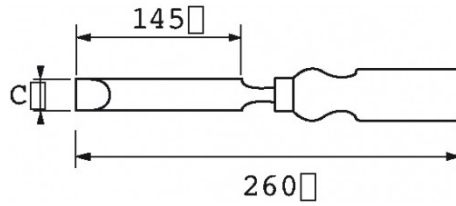

Photos et textes non contractuels. Ne pas jeter sur la voie publique. Document généré le 2024-04-26 04:15:17

DESCRIPTION

Ciseaux de sculpteur

Manche bois. Pour réaliser des pièces de forme. Livrés avec embout de protection.

Désignation	CISEAU SCULPTEUR 10 MM
Référence commerciale	B-607-10
Poids (g)	130
C (mm)	10
Garantie	O

Garantie appliquée**O | Garantie SAM OUTIL**

Garantie sans limitation de durée, sur les outils utilisés dans des conditions normales.