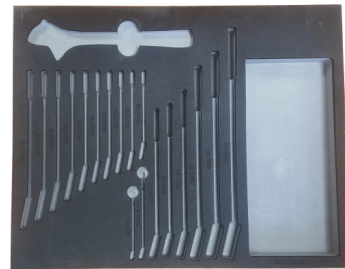

SAM Outillage

10 rue Camille de Rochetaillée
42000 Saint-Etienne - France

RCS Saint-Etienne B 338 002 231 | SAS au capital de 8 189 583 €

<https://www.sam-outillage.fr/>

Photos et textes non contractuels. Ne pas jeter sur la voie publique. Document généré le 2024-04-24 16:59:59