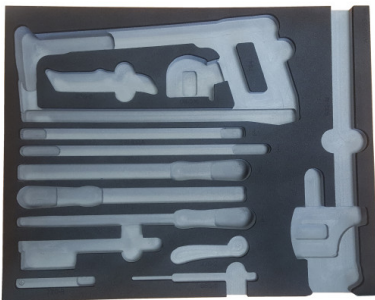

SAM Outillage

10 rue Camille de Rochetaillée
42000 Saint-Etienne - France

RCS Saint-Etienne B 338 002 231 | SAS au capital de 8 189 583 €

<https://www.sam-outillage.fr/>

Photos et textes non contractuels. Ne pas jeter sur la voie publique. Document généré le 2024-04-24 16:59:59