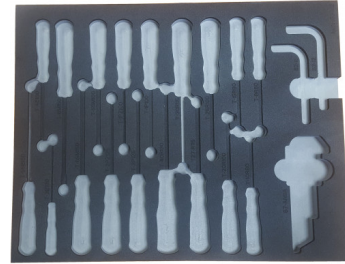

SAM Outillage

10 rue Camille de Rochetaillée
42000 Saint-Etienne - France

RCS Saint-Etienne B 338 002 231 | SAS au capital de 8 189 583 €

<https://www.sam-outillage.fr/>

Photos et textes non contractuels. Ne pas jeter sur la voie publique. Document généré le 2024-04-24 16:59:59