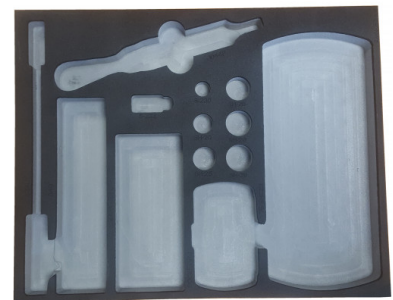

SAM Outillage

10 rue Camille de Rochetaillée
42000 Saint-Etienne - France

RCS Saint-Etienne B 338 002 231 | SAS au capital de 8 189 583 €

<https://www.sam-outillage.fr/>

Photos et textes non contractuels. Ne pas jeter sur la voie publique. Document généré le 2024-04-24 16:59:59