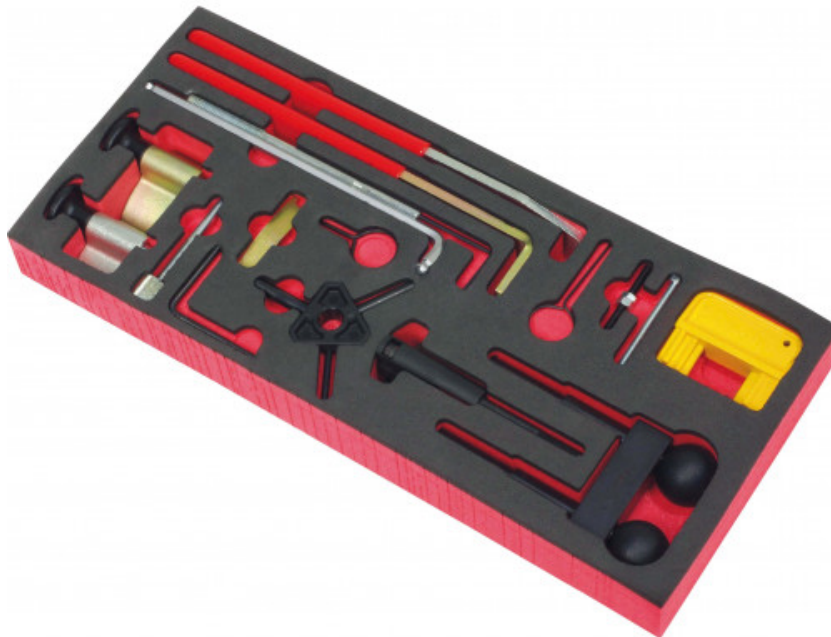

Kit de calage distribution service rapide complement VAG

99-CD34

SAM Outillage

10 rue Camille de Rochetaillée
42000 Saint-Etienne - France

RCS Saint-Etienne B 338 002 231 | SAS au capital de 8 189 583 €

<https://www.sam-outillage.fr/>

Photos et textes non contractuels. Ne pas jeter sur la voie publique. Document généré le 2024-04-26 16:58:01

DESCRIPTION

Kit de calage distribution service rapide complement VAG

Le complément idéal pour les professionnels souhaitant faire des véhicules du Groupe VAG : Audi, Seat, Skoda, VW : A2, A3, S3, A4, A4 Cab, A6, TT, Arosa, Ibiza, Cordoba, Altea, Inca, Leon, Toledo, Alhambra, Fabia, Roomster, Octavia, Superb, Lupo, Polo, Fox, Golf, Bora, Jetta, beetle, Passat, Touran, Sharan, Caddy, Transporter Diesel : 1.2TDi PD, 1.4TDI PD, 1.9TDI PD, 2.0TDI PD Essence : 1.4 16v., 1.4 FSI, 1.6 FSI, 1.6 16v., 1.6, 1.8, 1.8Turbo, 1.8 16V., 2.0, 2.0 16V., 2.0 FSI Opel : Astra G, Vectra B, Zafira A, Omega, Frontera, Sintra Essence : 1.8 16v., 2.0 16v., 2.2 16v Poids : 1,740 Kg

DONNÉES SPÉCIFIQUES

Désignation	KIT DE CALAGE DISTRIBUTION UNIVERSEL COMPLEMENT VAG
Référence commerciale	99-CD34
Marque	VAG

SAM Outillage

10 rue Camille de Rochetaillée
42000 Saint-Etienne - France

RCS Saint-Etienne B 338 002 231 | SAS au capital de 8 189 583 €