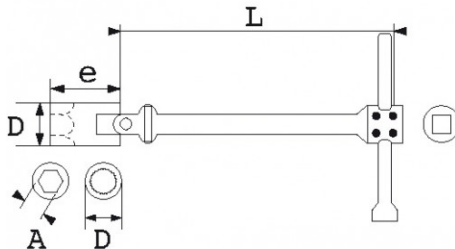

Photos et textes non contractuels. Ne pas jeter sur la voie publique. Document généré le 2024-04-17 03:27:37

**DESCRIPTION**

Clés à béquille à cardan extra longue

En acier au chrome-vanadium forgées et traitées à 48 HRC (160 Kg/mm²).Articulation par cardan, permettant de manoeuvrer les écrous difficiles d'accès.Corps de grande longueur, douille 6 pans, broche coulissante.Serrage possible jusqu'à 90°.Carré femelle à l'extrémité du corps.Présentation : polie chromée.

Photos et textes non contractuels. Ne pas jeter sur la voie publique. Document généré le 2024-04-17 03:27:37

DONNÉES SPÉCIFIQUES

Désignation	CLE A BEQUILLE A CARDAN 6 PANS 3/8" 9 MM
Référence commerciale	97-9
L (mm)	355
Poids (g)	240
e (mm)	35
D (mm)	13.5
Nombre pans	6
A (mm)	9
Carré d'entraînement	3/8"
Garantie	O