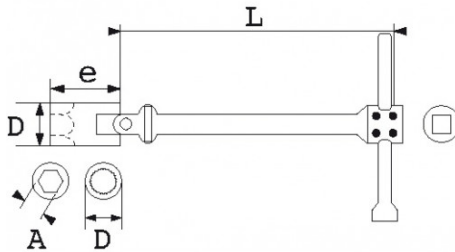

## Clés à béquille à cardan extra longue

En acier au chrome-vanadium forgées et traitées à 48 HRC (160 Kg/mm<sup>2</sup>).Articulation par cardan, permettant de manoeuvrer les écrous difficiles d'accès.Corps de grande longueur, douille 6 pans, broche coulissante.Serrage possible jusqu'à 90°.Carré femelle à l'extrémité du corps.Présentation : polie chromée.

Photos et textes non contractuels. Ne pas jeter sur la voie publique. Document généré le 2024-04-17 05:37:06

**DONNÉES SPÉCIFIQUES**

Désignation	CLE A BEQUILLE A CARDAN 6 PANS 3/8" 8 MM
Référence commerciale	97-8
L (mm)	355
Poids (g)	240
e (mm)	35
D (mm)	13
Nombre pans	6
A (mm)	8
Carré d'entraînement	3/8"
Garantie	O