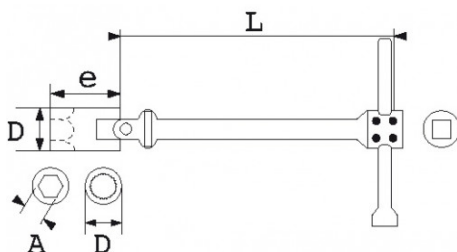

Photos et textes non contractuels. Ne pas jeter sur la voie publique. Document généré le 2024-04-17 05:52:02

**DESCRIPTION**

Clés à béquille à cardan extra longue

En acier au chrome-vanadium forgées et traitées à 48 HRC (160 Kg/mm²). Articulation par cardan, permettant de manoeuvrer les écrous difficiles d'accès. Corps de grande longueur, douille 6 pans, broche coulissante. Serrage possible jusqu'à 90°. Carré femelle à l'extrémité du corps. Présentation : polie chromée.

Photos et textes non contractuels. Ne pas jeter sur la voie publique. Document généré le 2024-04-17 05:52:02

DONNÉES SPÉCIFIQUES

Désignation	CLE A BEQUILLE A CARDAN 6 PANS 3/8" 7 MM
Référence commerciale	97-7
L (mm)	355
Poids (g)	250
e (mm)	35
D (mm)	13
Nombre pans	6
A (mm)	7
Carré d'entraînement	3/8"
Garantie	O