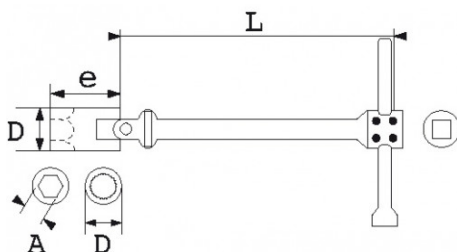

Photos et textes non contractuels. Ne pas jeter sur la voie publique. Document généré le 2024-04-17 04:50:55

**DESCRIPTION**

Clés à béquille à cardan extra longue

En acier au chrome-vanadium forgées et traitées à 48 HRC (160 Kg/mm²). Articulation par cardan, permettant de manoeuvrer les écrous difficiles d'accès. Corps de grande longueur, douille 6 pans, broche coulissante. Serrage possible jusqu'à 90°. Carré femelle à l'extrémité du corps. Présentation : polie chromée.

Photos et textes non contractuels. Ne pas jeter sur la voie publique. Document généré le 2024-04-17 04:50:55

DONNÉES SPÉCIFIQUES

Désignation	CLE A BEQUILLE A CARDAN 6 PANS 3/8" 6 MM
Référence commerciale	97-6
L (mm)	355
Poids (g)	250
e (mm)	35
D (mm)	13
Nombre pans	6
A (mm)	6
Carré d'entraînement	3/8"
Garantie	O