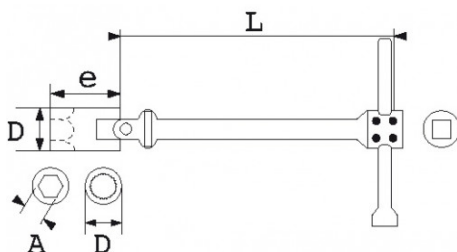

Photos et textes non contractuels. Ne pas jeter sur la voie publique. Document généré le 2024-04-17 05:48:53

**DESCRIPTION**

Clés à béquille à cardan extra longue

En acier au chrome-vanadium forgées et traitées à 48 HRC (160 Kg/mm²).Articulation par cardan, permettant de manoeuvrer les écrous difficiles d'accès.Corps de grande longueur, douille 6 pans, broche coulissante.Serrage possible jusqu'à 90°.Carré femelle à l'extrémité du corps.Présentation : polie chromée.

Photos et textes non contractuels. Ne pas jeter sur la voie publique. Document généré le 2024-04-17 05:48:53

DONNÉES SPÉCIFIQUES

Désignation	CLE A BEQUILLE A CARDAN 6 PANS 3/8" 21 MM
Référence commerciale	97-21
L (mm)	465
Poids (g)	785
e (mm)	35
D (mm)	28
Nombre pans	12
A (mm)	21
Carré d'entraînement	3/8"
Garantie	O