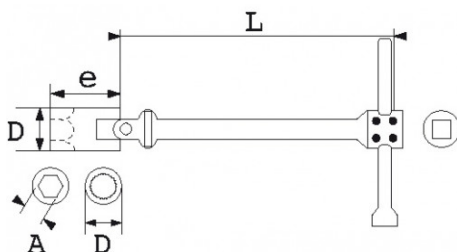

Photos et textes non contractuels. Ne pas jeter sur la voie publique. Document généré le 2024-04-17 05:31:25

**DESCRIPTION**

Clés à béquille à cardan extra longue

En acier au chrome-vanadium forgées et traitées à 48 HRC (160 Kg/mm²).Articulation par cardan, permettant de manoeuvrer les écrous difficiles d'accès.Corps de grande longueur, douille 6 pans, broche coulissante.Serrage possible jusqu'à 90°.Carré femelle à l'extrémité du corps.Présentation : polie chromée.

Photos et textes non contractuels. Ne pas jeter sur la voie publique. Document généré le 2024-04-17 05:31:25

DONNÉES SPÉCIFIQUES

Désignation	CLE A BEQUILLE A CARDAN 6 PANS 3/8" 18 MM
Référence commerciale	97-18
L (mm)	465
Poids (g)	680
e (mm)	35
D (mm)	26
Nombre pans	6
A (mm)	18
Carré d'entraînement	3/8"
Garantie	O