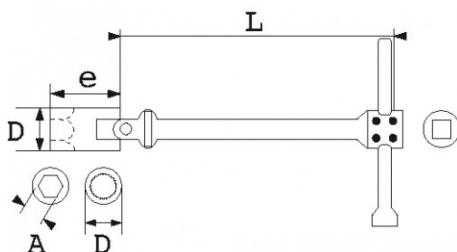

Photos et textes non contractuels. Ne pas jeter sur la voie publique. Document généré le 2024-04-17 05:46:25

**DESCRIPTION**

Clés à béquille à cardan extra longue

En acier au chrome-vanadium forgées et traitées à 48 HRC (160 Kg/mm²).Articulation par cardan, permettant de manoeuvrer les écrous difficiles d'accès.Corps de grande longueur, douille 6 pans, broche coulissante.Serrage possible jusqu'à 90°.Carré femelle à l'extrémité du corps.Présentation : polie chromée.

Photos et textes non contractuels. Ne pas jeter sur la voie publique. Document généré le 2024-04-17 05:46:25

DONNÉES SPÉCIFIQUES

Désignation	CLE A BEQUILLE A CARDAN 6 PANS 3/8" 14 MM
Référence commerciale	97-14
L (mm)	455
Poids (g)	380
e (mm)	35
D (mm)	20
Nombre pans	6
A (mm)	14
Carré d'entraînement	3/8"
Garantie	O