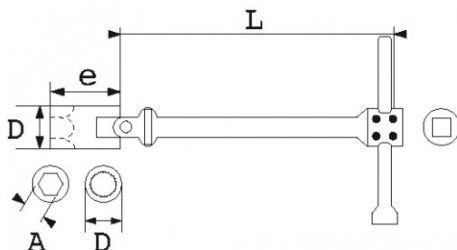

Photos et textes non contractuels. Ne pas jeter sur la voie publique. Document généré le 2024-04-17 05:16:53

**DESCRIPTION**

Clés à béquille à cardan extra longue

En acier au chrome-vanadium forgées et traitées à 48 HRC (160 Kg/mm²).Articulation par cardan, permettant de manoeuvrer les écrous difficiles d'accès.Corps de grande longueur, douille 6 pans, broche coulissante.Serrage possible jusqu'à 90°.Carré femelle à l'extrémité du corps.Présentation : polie chromée.

Photos et textes non contractuels. Ne pas jeter sur la voie publique. Document généré le 2024-04-17 05:16:53

DONNÉES SPÉCIFIQUES

Désignation	CLE A BEQUILLE A CARDAN 6 PANS 3/8" 13 MM
Référence commerciale	97-13
L (mm)	455
Poids (g)	370
e (mm)	35
D (mm)	18.2
Nombre pans	6
A (mm)	13
Carré d'entraînement	3/8"
Garantie	O