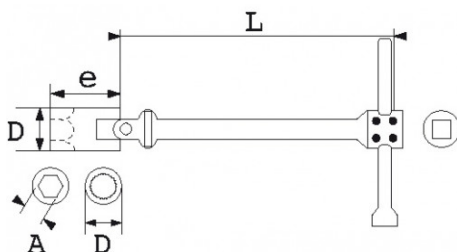

Photos et textes non contractuels. Ne pas jeter sur la voie publique. Document généré le 2024-04-17 04:40:36

**DESCRIPTION**

Clés à béquille à cardan extra longue

En acier au chrome-vanadium forgées et traitées à 48 HRC (160 Kg/mm²).Articulation par cardan, permettant de manoeuvrer les écrous difficiles d'accès.Corps de grande longueur, douille 6 pans, broche coulissante.Serrage possible jusqu'à 90°.Carré femelle à l'extrémité du corps.Présentation : polie chromée.

Photos et textes non contractuels. Ne pas jeter sur la voie publique. Document généré le 2024-04-17 04:40:36

DONNÉES SPÉCIFIQUES

Désignation	CLE A BEQUILLE A CARDAN 6 PANS 3/8" 12 MM
Référence commerciale	97-12
L (mm)	455
Poids (g)	370
e (mm)	35
D (mm)	17.6
Nombre pans	6
A (mm)	12
Carré d'entraînement	3/8"
Garantie	O