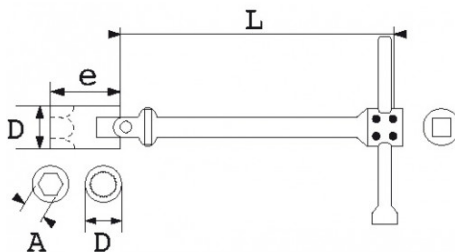

## Clés à béquille à cardan extra longue

En acier au chrome-vanadium forgées et traitées à 48 HRC (160 Kg/mm<sup>2</sup>).Articulation par cardan, permettant de manoeuvrer les écrous difficiles d'accès.Corps de grande longueur, douille 6 pans, broche coulissante.Serrage possible jusqu'à 90°.Carré femelle à l'extrémité du corps.Présentation : polie chromée.

Photos et textes non contractuels. Ne pas jeter sur la voie publique. Document généré le 2024-04-17 04:35:21

**DONNÉES SPÉCIFIQUES**

Désignation	CLE A BEQUILLE A CARDAN 6 PANS 3/8" 11 MM
Référence commerciale	97-11
L (mm)	455
Poids (g)	250
e (mm)	35
D (mm)	16.5
Nombre pans	6
A (mm)	11
Carré d'entraînement	3/8"
Garantie	O