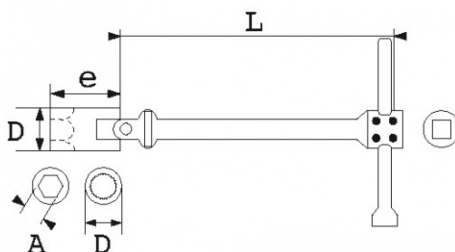

## Clés à béquille à cardan extra longue

En acier au chrome-vanadium forgées et traitées à 48 HRC (160 Kg/mm<sup>2</sup>).Articulation par cardan, permettant de manoeuvrer les écrous difficiles d'accès.Corps de grande longueur, douille 6 pans, broche coulissante.Serrage possible jusqu'à 90°.Carré femelle à l'extrémité du corps.Présentation : polie chromée.

Photos et textes non contractuels. Ne pas jeter sur la voie publique. Document généré le 2024-04-17 04:56:01

**DONNÉES SPÉCIFIQUES**

Désignation	CLE A BEQUILLE A CARDAN 6 PANS 3/8" 10 MM
Référence commerciale	97-10
L (mm)	455
Poids (g)	250
e (mm)	35
D (mm)	15.5
Nombre pans	6
A (mm)	10
Carré d'entraînement	3/8"
Garantie	O