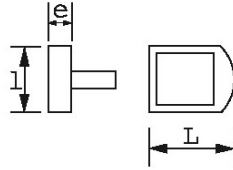

Désignation	TAS DIABOLO
Référence commerciale	95-12A
L (mm)	60
Poids (kg)	0.75
l (mm)	60
e (mm)	60
Garantie	O Garantie SAM OUTIL

Garantie appliquée**O | Garantie SAM OUTIL**

Garantie sans limitation de durée, sur les outils utilisés dans des conditions normales.